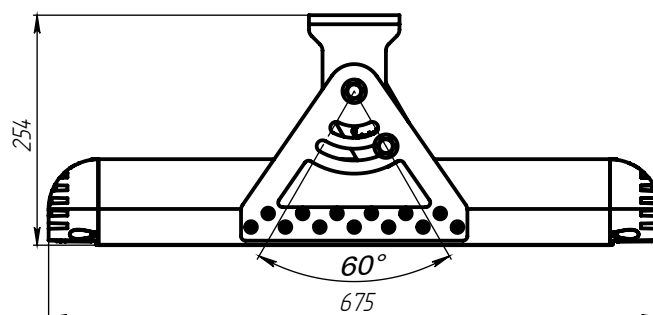

МАТЕРИАЛ РАССЕИВАТЕЛЯ

Прозрачный ПК.

ИСТОЧНИК СВЕТА

Высокоэффективные светодиоды
NICHIA.

КРЕПЛЕНИЕ

Поворотный кронштейн.

ТЕХНИЧЕСКИЕ ХАРАКТЕРИСТИКИ

Потребляемая мощность	170 Вт
Световой поток светильника	24 400 Лм
Кривая силы света	Д120-косинусная 120°
Степень защиты корпуса	IP66
Температура эксплуатации	-40 ÷ +50 °С
Вид климатического исполнения	У1
Габариты	675x250x255 мм
Вес	12 кг
Гарантийный срок	5 лет