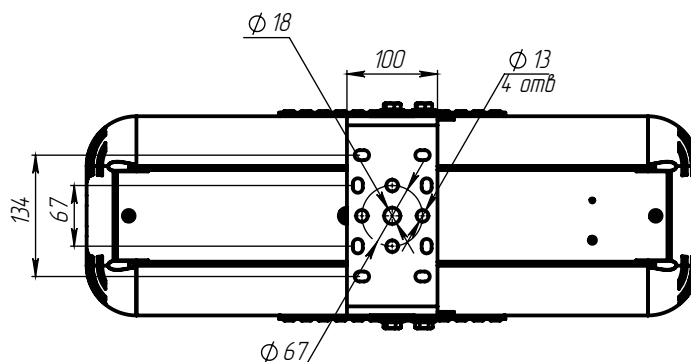

МАТЕРИАЛ РАССЕИВАТЕЛЯ

Прозрачный ПК.

ИСТОЧНИК СВЕТА

Высокоэффективные светодиоды
NICHIA.

КРЕПЛЕНИЕ

Поворотный кронштейн.

ТЕХНИЧЕСКИЕ ХАРАКТЕРИСТИКИ

Потребляемая мощность	170 Вт
Световой поток светильника	24 400 Лм
Кривая силы света	Д120-косинусная 120°
Степень защиты корпуса	IP66
Температура эксплуатации	-40 ÷ +50 °С
Вид климатического исполнения	У1
Габариты	675x250x255 мм
Вес	12 кг
Гарантийный срок	5 лет