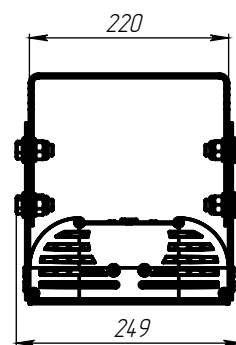

МАТЕРИАЛ РАССЕИВАТЕЛЯ

Прозрачный ПК.

ИСТОЧНИК СВЕТА

Высокоэффективные светодиоды
NICHIA.

КРЕПЛЕНИЕ

Поворотный кронштейн.

ТЕХНИЧЕСКИЕ ХАРАКТЕРИСТИКИ

Потребляемая мощность	170 Вт
Световой поток светильника	24 400 Лм
Кривая силы света	Д120-косинусная 120°
Степень защиты корпуса	IP66
Температура эксплуатации	-40 ÷ +50 °С
Вид климатического исполнения	У1
Габариты	675x250x255 мм
Вес	12 кг
Гарантийный срок	5 лет