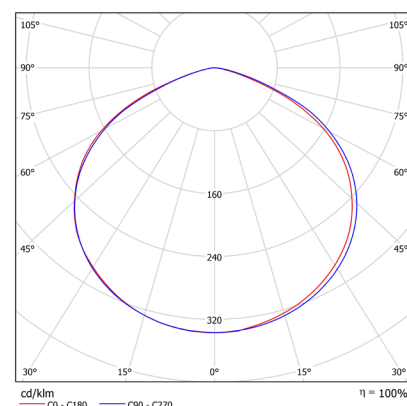

МАТЕРИАЛ РАССЕИВАТЕЛЯ

Прозрачный ПК.

ИСТОЧНИК СВЕТА

Высокоэффективные светодиоды
NICHIA.

КРЕПЛЕНИЕ

Поворотный кронштейн.

ТЕХНИЧЕСКИЕ ХАРАКТЕРИСТИКИ

Потребляемая мощность	170 Вт
Световой поток светильника	24 400 Лм
Кривая силы света	Д120-косинусная 120°
Степень защиты корпуса	IP66
Температура эксплуатации	-40 ÷ +50 °С
Вид климатического исполнения	У1
Габариты	675x250x255 мм
Вес	12 кг
Гарантийный срок	5 лет